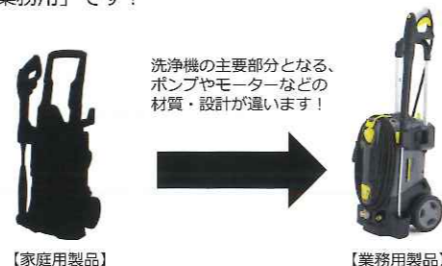

業務用高圧洗浄機

冷水タイプ

コンパクトで使い易い、
シンプルな業務用モデル！

重量 23.7kg
水量 400L/h
圧力 8MPa

HD 4/8 C
希望小売価格 ¥150,000
50周年特別価格
¥89,800

プロの皆さまが使う高圧洗浄機は、
「業務用」が断然オススメです！

家庭用製品とは、**耐久性**が大きく異なります！
水量・圧力は同等でも、使用時間や使用頻度で選べば、
「業務用」です！

【家庭用製品】

【業務用製品】

温水タイプ

油汚れ洗浄に是非!!
高機能ボイラー搭載!!

重量 68kg
水量 400L/h
圧力 7MPa

HDS 4/7 U
希望小売価格 ¥400,000
50周年特別価格
¥248,000

【温水高圧洗浄機ダブル特典】
ご購入のお客様限定!!
ケルヒャーオリジナルキャップと
Tシャツをセットでプレゼント!!

高圧洗浄機サービスアクセサリ1例

延長高圧ホース 10m
定価 31,500円